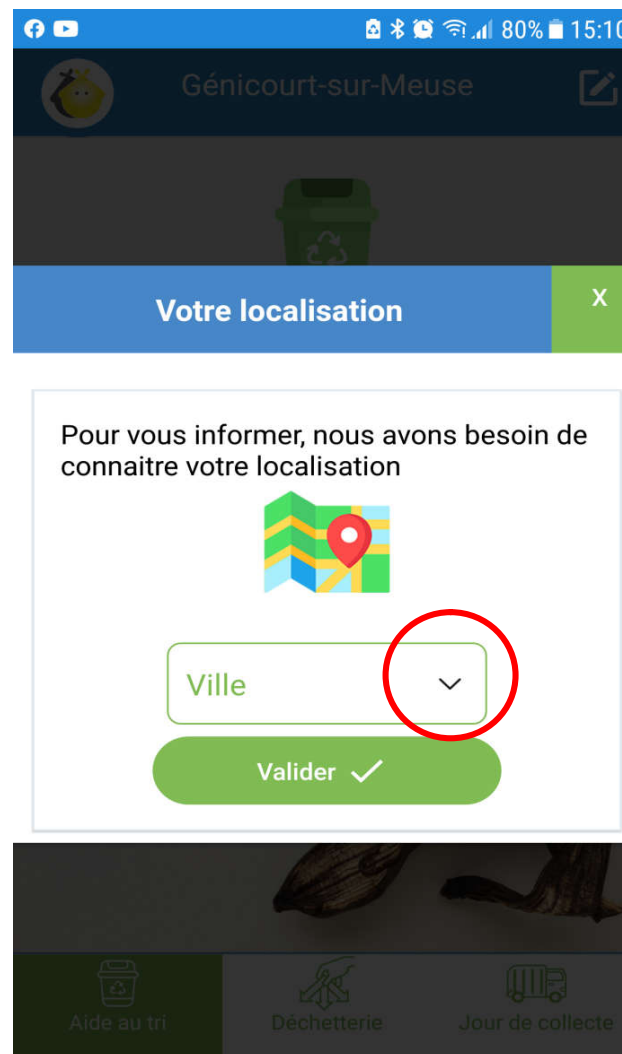

SMET AU TRI – Mode d'emploi

Sélectionner sa commune

Cliquer sur l'icône entourée en rouge ...

... puis sur la flèche à droite de "Ville"

- Abainville
- Abaucourt-Hautecourt
- Amanty
- Ambly-sur-Meuse
- Amel-sur-l'Étang
- Ancemont
- Ancerville
- Arrancy-sur-Crusne
- Aubrèville
- Aulnois-en-Perthois
- Autrécourt-sur-Aire

Saisir les premières lettres de sa commune dans la barre de recherche

- Ancemont
- Ancerville
- Cousances-les-Forges
- Ville-sur-Cousances

Sélectionner sa commune dans la liste puis valider

Aide au tri

Après avoir cliqué sur la flèche entourée en rouge ...

Déchetterie

The screenshot shows the 'Déchetterie' app interface for Génicourt-sur-Meuse. At the top, there is a blue header with the app logo and the name 'Génicourt-sur-Meuse'. Below the header, the text 'La Grimoire' is displayed. Two buttons are visible: 'Horaires d'ouverture' and 'Plan de la déchetterie', both highlighted with red circles. Below these buttons is a table with two columns: 'Matin' and 'Après-midi'. The table lists the opening hours for each day of the week. At the bottom, there is a navigation bar with three icons: 'Aide au tri', 'Déchetterie' (highlighted with a red circle), and 'Jour de collecte'.