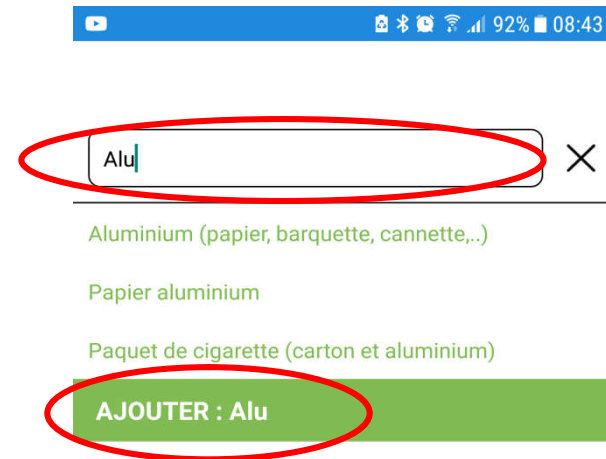

SMET AU TRI – Mode d'emploi

Sélectionner sa commune

Cliquer sur l'icône entourée en rouge ...

... puis sur la flèche à droite de "Ville"

- Abainville
- Abaucourt-Hautecourt
- Amanty
- Ambly-sur-Meuse
- Amel-sur-l'Étang
- Ancemont
- Ancerville
- Arrancy-sur-Crusne
- Aubrèville
- Aulnois-en-Perthois
- Autrécourt-sur-Aire

Saisir les premières lettres de sa commune dans la barre de recherche

- Ancemont
- Ancerville
- Cousances-les-Forges
- Ville-sur-Cousances

Sélectionner sa commune dans la liste puis valider

Aide au tri

Après avoir cliqué sur la flèche entourée en rouge ...

... saisir le nom du déchet à jeter dans la barre de recherche (recherche semi-automatique) puis le sélectionner dans la liste déroulante ou, s'il ne fait pas partie de la liste, cliquer sur ajouter : la liste est actualisée chaque semaine.

Déchetterie

The screenshot shows the 'Déchetterie' app interface for Génicourt-sur-Meuse. At the top, there is a blue header with the app logo and the name 'Génicourt-sur-Meuse'. Below the header, the text 'La Grimoire' is displayed. Two buttons are visible: 'Horaires d'ouverture' and 'Plan de la déchetterie', both highlighted with red circles. Below these buttons is a table with two columns: 'Matin' and 'Après-midi'. The table lists the opening hours for each day of the week. At the bottom, there is a navigation bar with three icons: 'Aide au tri', 'Déchetterie' (highlighted with a red circle), and 'Jour de collecte'.