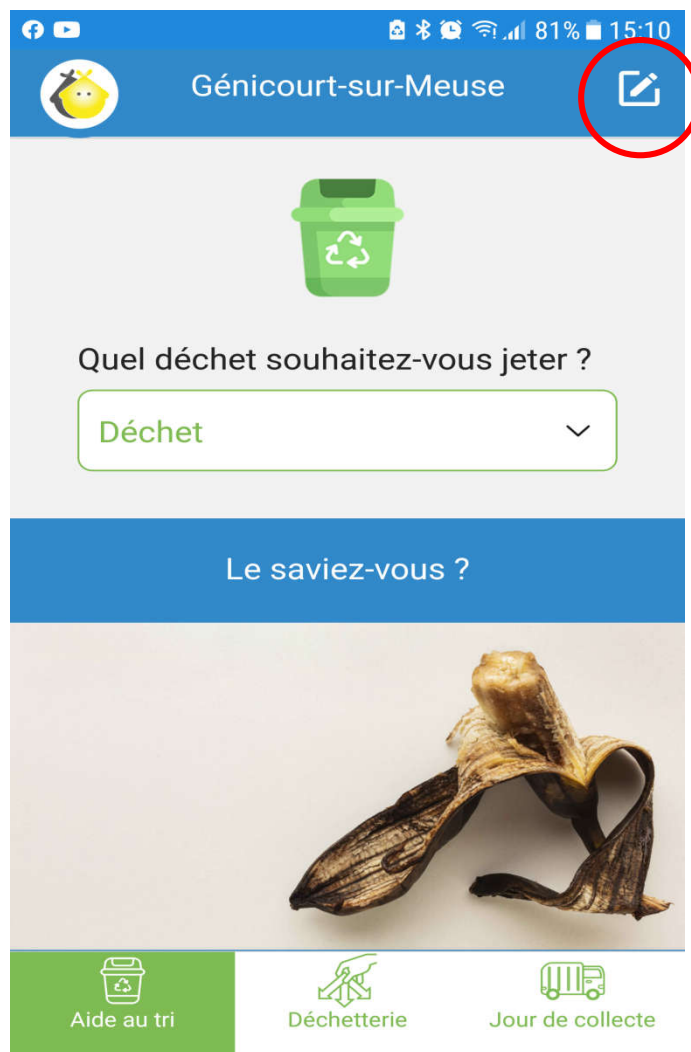

SMET AU TRI – Mode d'emploi

Sélectionner sa commune

Cliquer sur l'icône entourée en rouge ...

... puis sur la flèche à droite de "Ville"

- Abainville
- Abaucourt-Hautecourt
- Amanty
- Ambly-sur-Meuse
- Amel-sur-l'Étang
- Ancemont
- Ancerville
- Arrancy-sur-Crusne
- Aubrèville
- Aulnois-en-Perthois
- Autrécourt-sur-Aire

Saisir les premières lettres de sa commune dans la barre de recherche

- Ancemont
- Ancerville
- Cousances-les-Forges
- Ville-sur-Cousances

Sélectionner sa commune dans la liste puis valider

Aide au tri

Après avoir cliqué sur la flèche entourée en rouge ...

Déchetterie

The screenshot shows the 'Déchetterie' app interface for Génicourt-sur-Meuse. At the top, there is a blue header with the app logo and the name 'Génicourt-sur-Meuse'. Below the header, the text 'La Grimoire' is displayed. Two buttons are visible: 'Horaires d'ouverture' and 'Plan de la déchetterie', both highlighted with red circles. Below these buttons is a table with two columns: 'Matin' and 'Après-midi'. The table lists the opening hours for each day of the week. At the bottom, there is a navigation bar with three icons: 'Aide au tri', 'Déchetterie' (highlighted with a red circle), and 'Jour de collecte'.