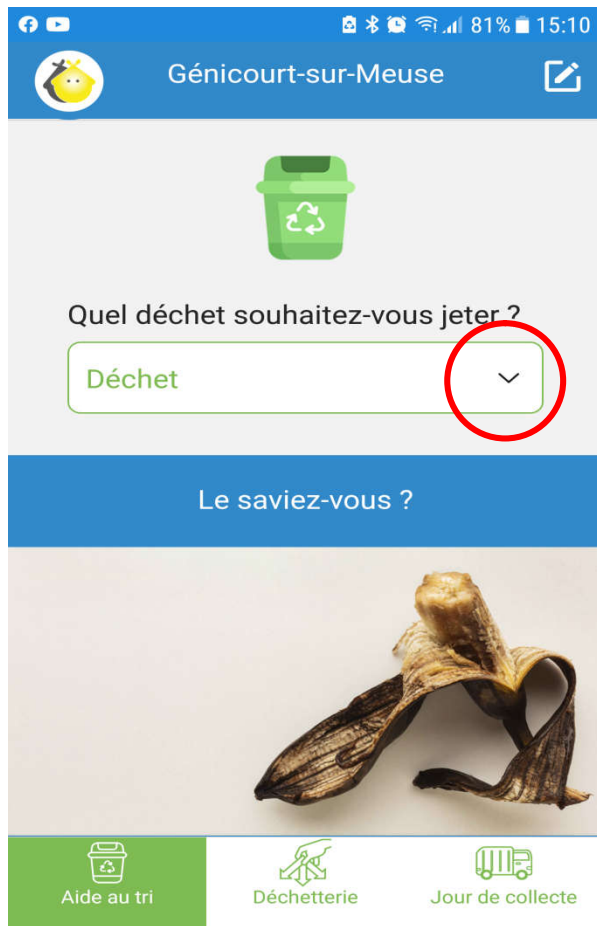

SMET AU TRI – Mode d'emploi

Sélectionner sa commune

Cliquer sur l'icône entourée en rouge ...

... puis sur la flèche à droite de "Ville"

- Abainville
- Abaucourt-Hautecourt
- Amanty
- Ambly-sur-Meuse
- Amel-sur-l'Étang
- Ancemont
- Ancerville
- Arrancy-sur-Crusne
- Aubrèville
- Aulnois-en-Perthois
- Autrécourt-sur-Aire

Saisir les premières lettres de sa commune dans la barre de recherche

- Ancemont
- Ancerville
- Cousances-les-Forges
- Ville-sur-Cousances

Sélectionner sa commune dans la liste puis valider

Aide au tri

Après avoir cliqué sur la flèche entourée en rouge ...

... saisir le nom du déchet à jeter dans la barre de recherche (recherche semi-automatique) puis le sélectionner dans la liste déroulante ou, s'il ne fait pas partie de la liste, cliquer sur ajouter : la liste est actualisée chaque semaine.

Déchetterie

The screenshot shows the 'Déchetterie' app interface for Génicourt-sur-Meuse. At the top, there is a blue header with the app logo and the name 'Génicourt-sur-Meuse'. Below the header, the text 'La Grimoire' is displayed. Two buttons are visible: 'Horaires d'ouverture' and 'Plan de la déchetterie', both highlighted with red circles. Below these buttons is a table with two columns: 'Matin' and 'Après-midi'. The table lists the opening hours for each day of the week. At the bottom, there is a navigation bar with three icons: 'Aide au tri', 'Déchetterie' (highlighted with a red circle), and 'Jour de collecte'.